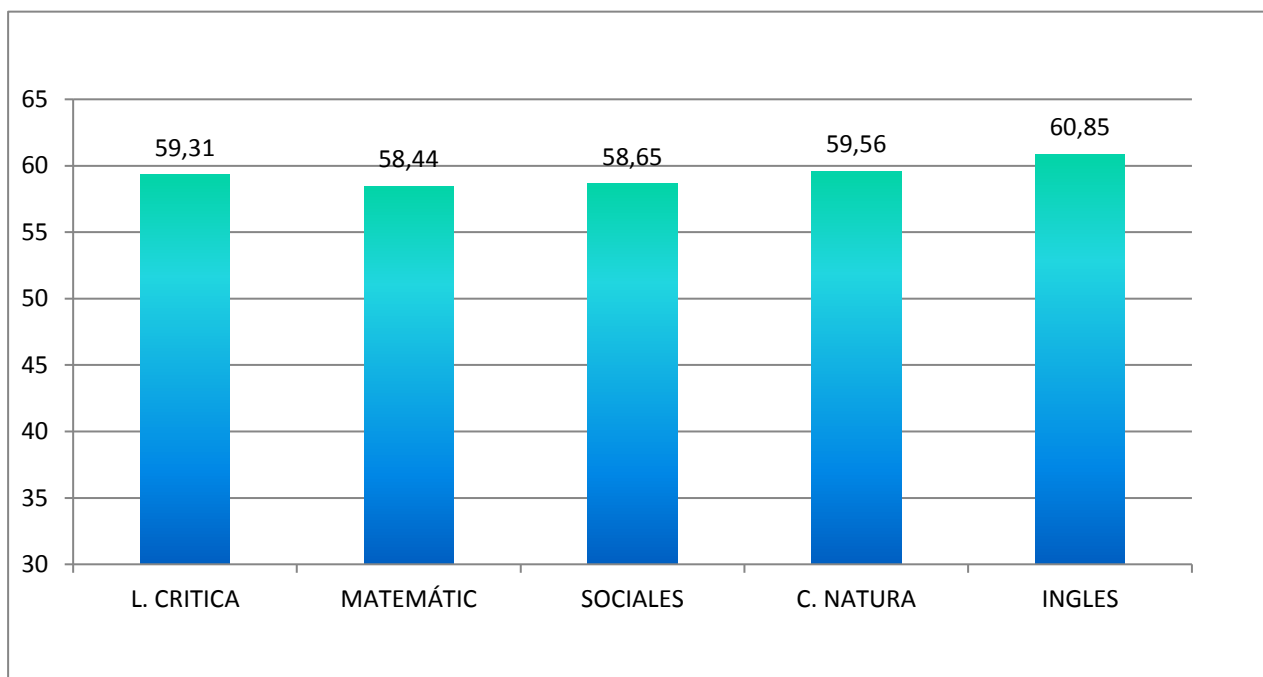

I.E. JOSE MARIA CARBONELL COMPARATIVO DE RESULTADOS SABER 11

L. CRITICA	MATEMÁTIC	SOCIALES	C. NATURA	INGLES
59,31	58,44	58,65	59,56	60,85
3	5	4	2	1

RESULTADOS SABER 11 2016

	L. CRITICA	MATEMÁTIC	SOCIALES	C. NATURA	INGLES	PROMEDIO
2015	54,43	56,52	54,81	54,93	57,25	55,33
2016	59,31	58,44	58,65	59,56	60,85	59,13