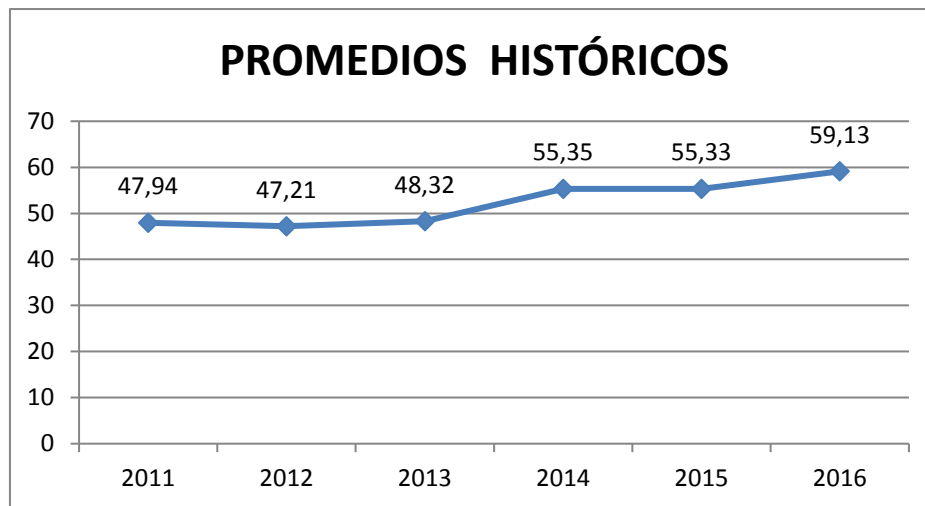

I.E. JOSE MARIA CARBONELL
RESULTADOS HISTORICOS ICFES

ASIGNATURA	2011	2012	2013	2014	2015	2016
LECTURA CRITICA	48,00	46,15	47,38	57,8	54,43	59,31
MATEMÁTICA	50,44	48,42	49,28	52,89	56,52	58,44
SOCIALES	48,61	47,65	48,06	55,58	54,81	58,65
CIENCIAS NATURALES	48,07	47,14	48,18	55,01	54,93	59,56
INGLES	44,58	46,71	48,68	55,34	57,25	60,85
RAZONAMIENTO C.	N/A	N/A	N/A	55,56	57,57	N/A
COMPETENCIAS C.	N/A	N/A	N/A	55,28	54,13	N/A
PROMEDIO GLOBAL	47,94	47,21	48,32	55,35	55,33	59,13
PROMEDIO GLOBAL					276,66	295,67
PROMEDIO NACIONAL					250,00	257,00

	2011	2012	2013	2014	2015	2016
PROM HISTORICOS	47,94	47,21	48,32	55,35	55,33	59,13