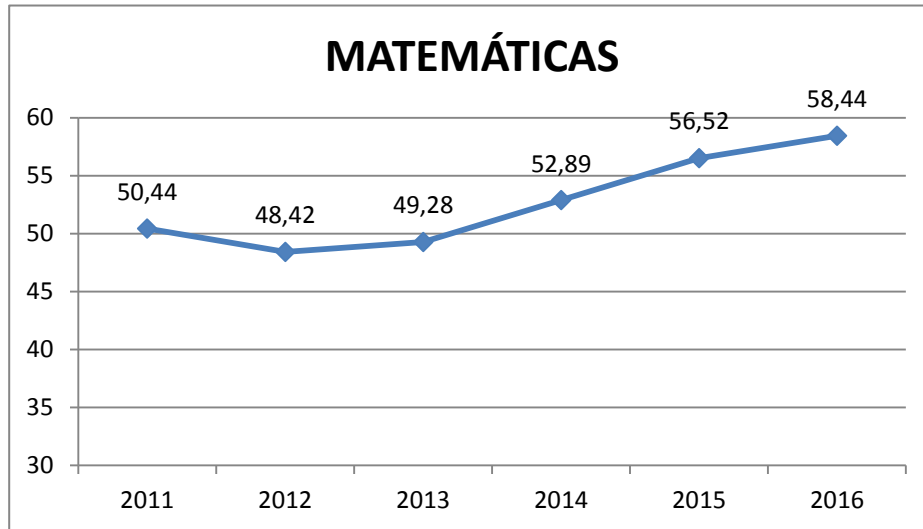

I.E. JOSE MARIA CARBONELL
RESULTADOS HISTORICOS ICFES

ASIGNATURA	2011	2012	2013	2014	2015	2016
LECTURA CRITICA	48,00	46,15	47,38	57,8	54,43	59,31
MATEMÁTICA	50,44	48,42	49,28	52,89	56,52	58,44
SOCIALES	48,61	47,65	48,06	55,58	54,81	58,65
CIENCIAS NATURALES	48,07	47,14	48,18	55,01	54,93	59,56
INGLES	44,58	46,71	48,68	55,34	57,25	60,85
RAZONAMIENTO C.	N/A	N/A	N/A	55,56	57,57	N/A
COMPETENCIAS C.	N/A	N/A	N/A	55,28	54,13	N/A
PROMEDIO GLOBAL	47,94	47,21	48,32	55,35	55,33	59,13
PROMEDIO GLOBAL					276,66	295,67
PROMEDIO NACIONAL					250,00	257,00

	2011	2012	2013	2014	2015	2016
PROM HISTORICOS	47,94	47,21	48,32	55,35	55,33	59,13

	2011	2012	2013	2014	2015	2016
LECTURA CRITICA	48	46,15	47,38	57,8	54,43	59,31

	2011	2012	2013	2014	2015	2016
MATEMÁTICAS	50,44	48,42	49,28	52,89	56,52	58,44