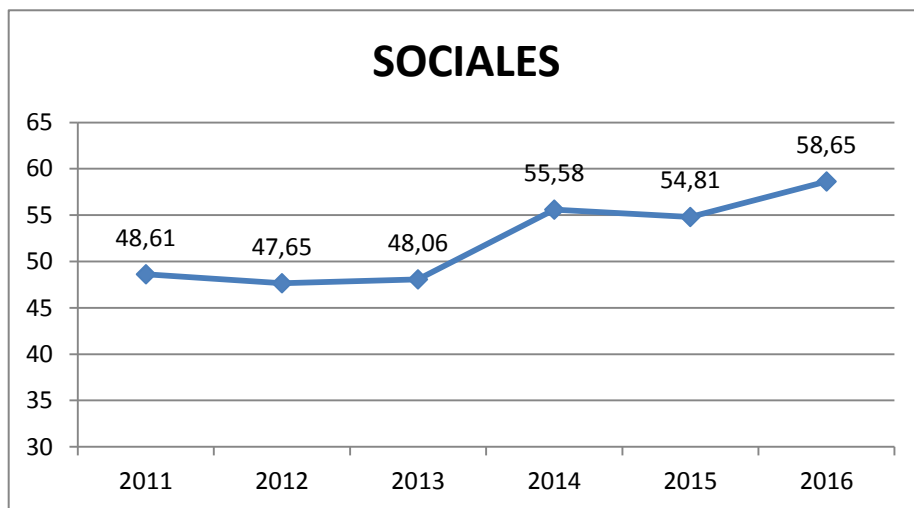

2011	2012	2013	2014	2015	2016
SOCIALES	48,61	47,65	48,06	55,58	54,81	58,65