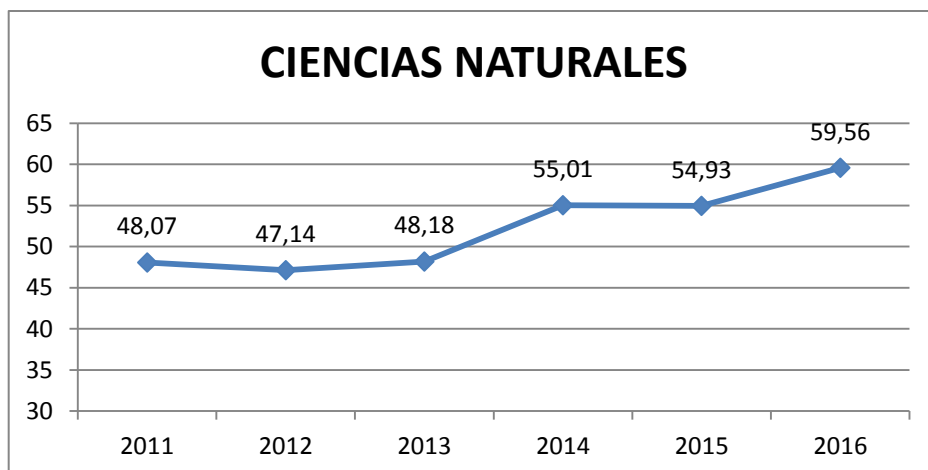

	2011	2012	2013	2014	2015	2016
PROM HISTORICOS	47,94	47,21	48,32	55,35	55,33	59,13

	2011	2012	2013	2014	2015	2016
LECTURA CRITICA	48	46,15	47,38	57,8	54,43	59,31

	2011	2012	2013	2014	2015	2016
MATEMÁTICAS	50,44	48,42	49,28	52,89	56,52	58,44

	2011	2012	2013	2014	2015	2016
SOCIALES	48,61	47,65	48,06	55,58	54,81	58,65

	2011	2012	2013	2014	2015	2016
CIENCIAS NATURALES	48,07	47,14	48,18	55,01	54,93	59,56

	2011	2012	2013	2014	2015	2016
INGLES	44,58	46,71	48,68	55,34	57,25	60,85