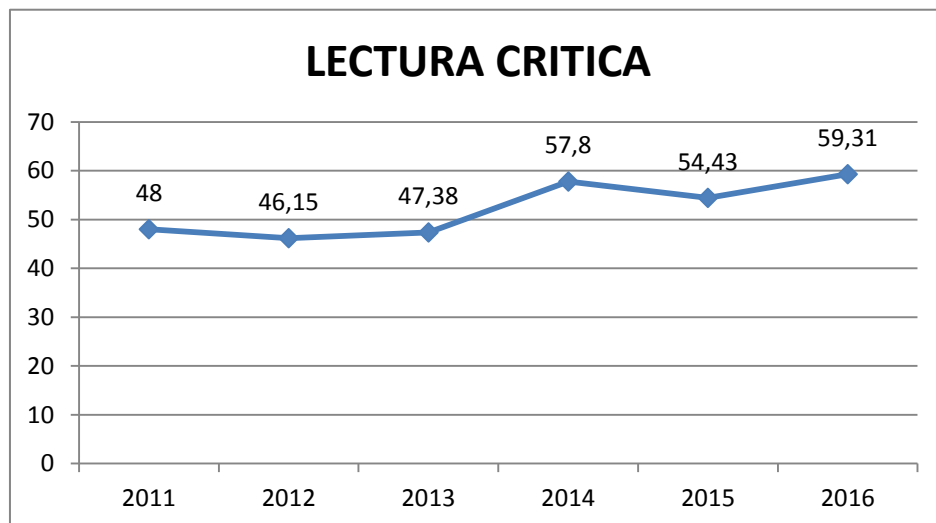

I.E. JOSE MARIA CARBONELL
RESULTADOS HISTORICOS ICFES

ASIGNATURA	2011	2012	2013	2014	2015	2016
LECTURA CRITICA	48,00	46,15	47,38	57,8	54,43	59,31
MATEMÁTICA	50,44	48,42	49,28	52,89	56,52	58,44
SOCIALES	48,61	47,65	48,06	55,58	54,81	58,65
CIENCIAS NATURALES	48,07	47,14	48,18	55,01	54,93	59,56
INGLES	44,58	46,71	48,68	55,34	57,25	60,85
RAZONAMIENTO C.	N/A	N/A	N/A	55,56	57,57	N/A
COMPETENCIAS C.	N/A	N/A	N/A	55,28	54,13	N/A
PROMEDIO GLOBAL	47,94	47,21	48,32	55,35	55,33	59,13
PROMEDIO GLOBAL					276,66	295,67
PROMEDIO NACIONAL					250,00	257,00

	2011	2012	2013	2014	2015	2016
PROM HISTORICOS	47,94	47,21	48,32	55,35	55,33	59,13

	2011	2012	2013	2014	2015	2016
LECTURA CRITICA	48	46,15	47,38	57,8	54,43	59,31

	2011	2012	2013	2014	2015	2016
MATEMÁTICAS	50,44	48,42	49,28	52,89	56,52	58,44