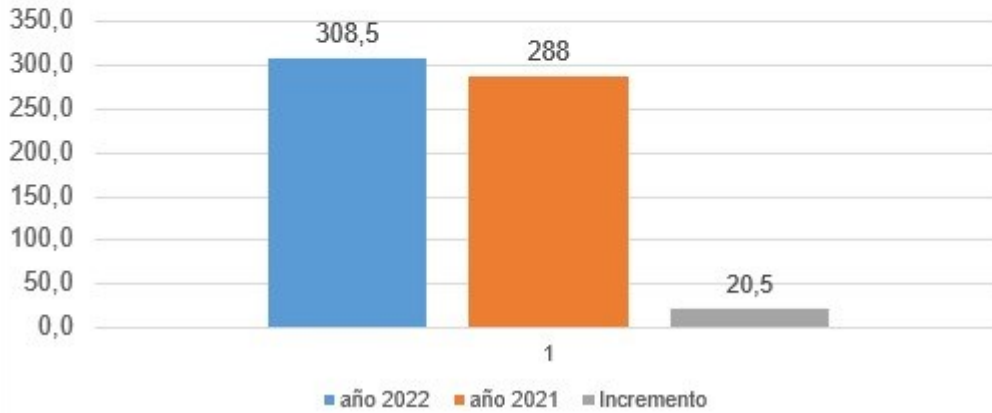

Institución Educativa Técnico Industrial José María Carbonell
 Promedio Pruebas saber ICFES
 2022 vs 2021

Estudiantes presentaron prueba 2022: 136
 Estudiantes presentaron prueba 2021: 140

Institución Educativa Técnico Industrial José María Carbonell
 Resultados Pruebas Saber por Área 2022 vs 2021